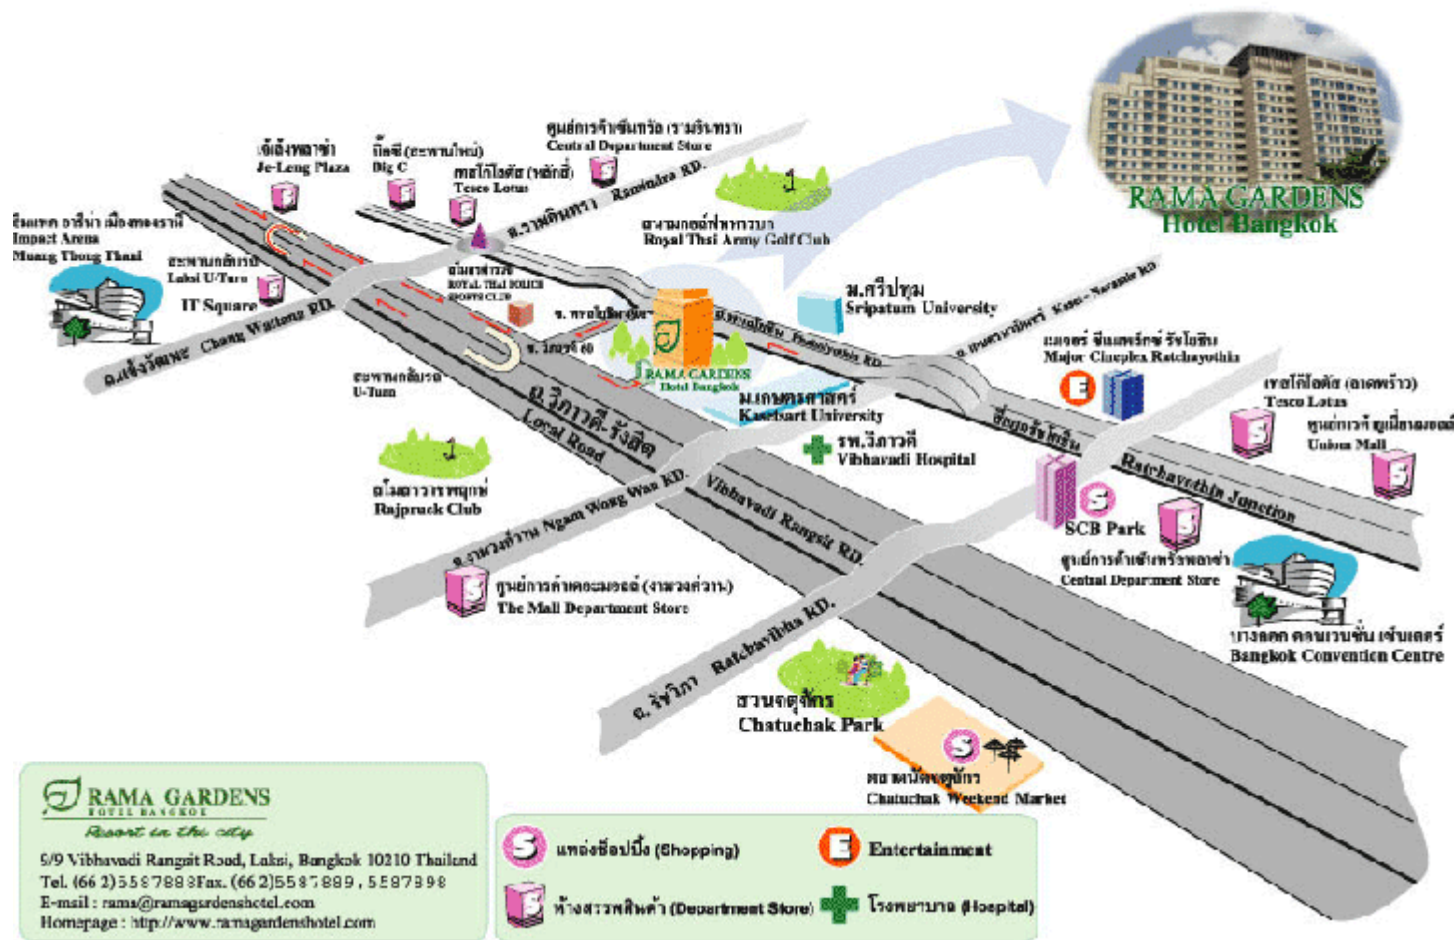

แผนที่การเดินทาง - โรงแรม รามาการ์เด้นส์ กรุงเทพฯ
 website : www.ramagardenshotel.com โทร.02-558-7888

สำนักเทคโนโลยีชีวภัณฑ์สัตว์ กรมปศุสัตว์ (Bureau of Veterinary Biologics)

1213 ถ.ทองกวอ อ.ปากช่อง จ.นครราชสีมา โทรศัพท์ 0-4431-1476, 0-4431-2863 โทรสาร 0-4431-5931