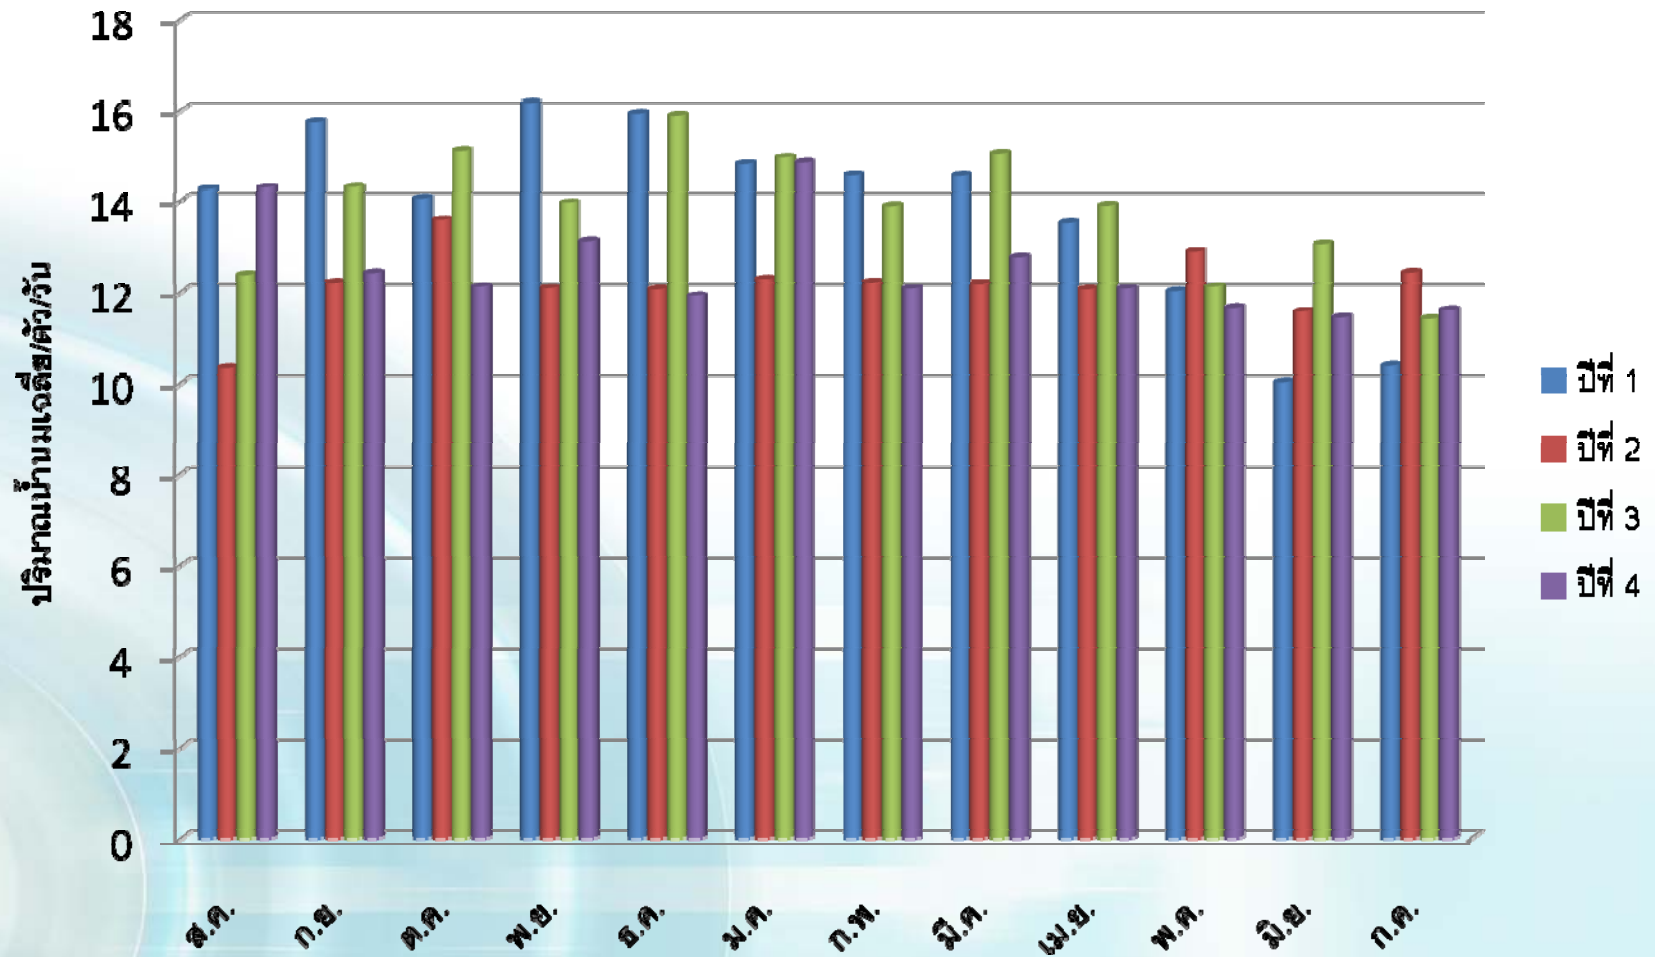

สถานการณ์การผลิตน้ำมัน อดีตถึงปัจจุบัน

เปรียบเทียบ 4 สหกรณ์ ปีที่ 1-4

สหกรณ์โคนมหนองโพราชบุรี จำกัด

สหกรณ์โคนมชะอำ-ห้วยทราย จำกัด

สหกรณ์โคนมท่าม่วง จำกัด

สหกรณ์โคนมไทย-เดนมาร์ก ห้วยสัตว์ใหญ่ จำกัด