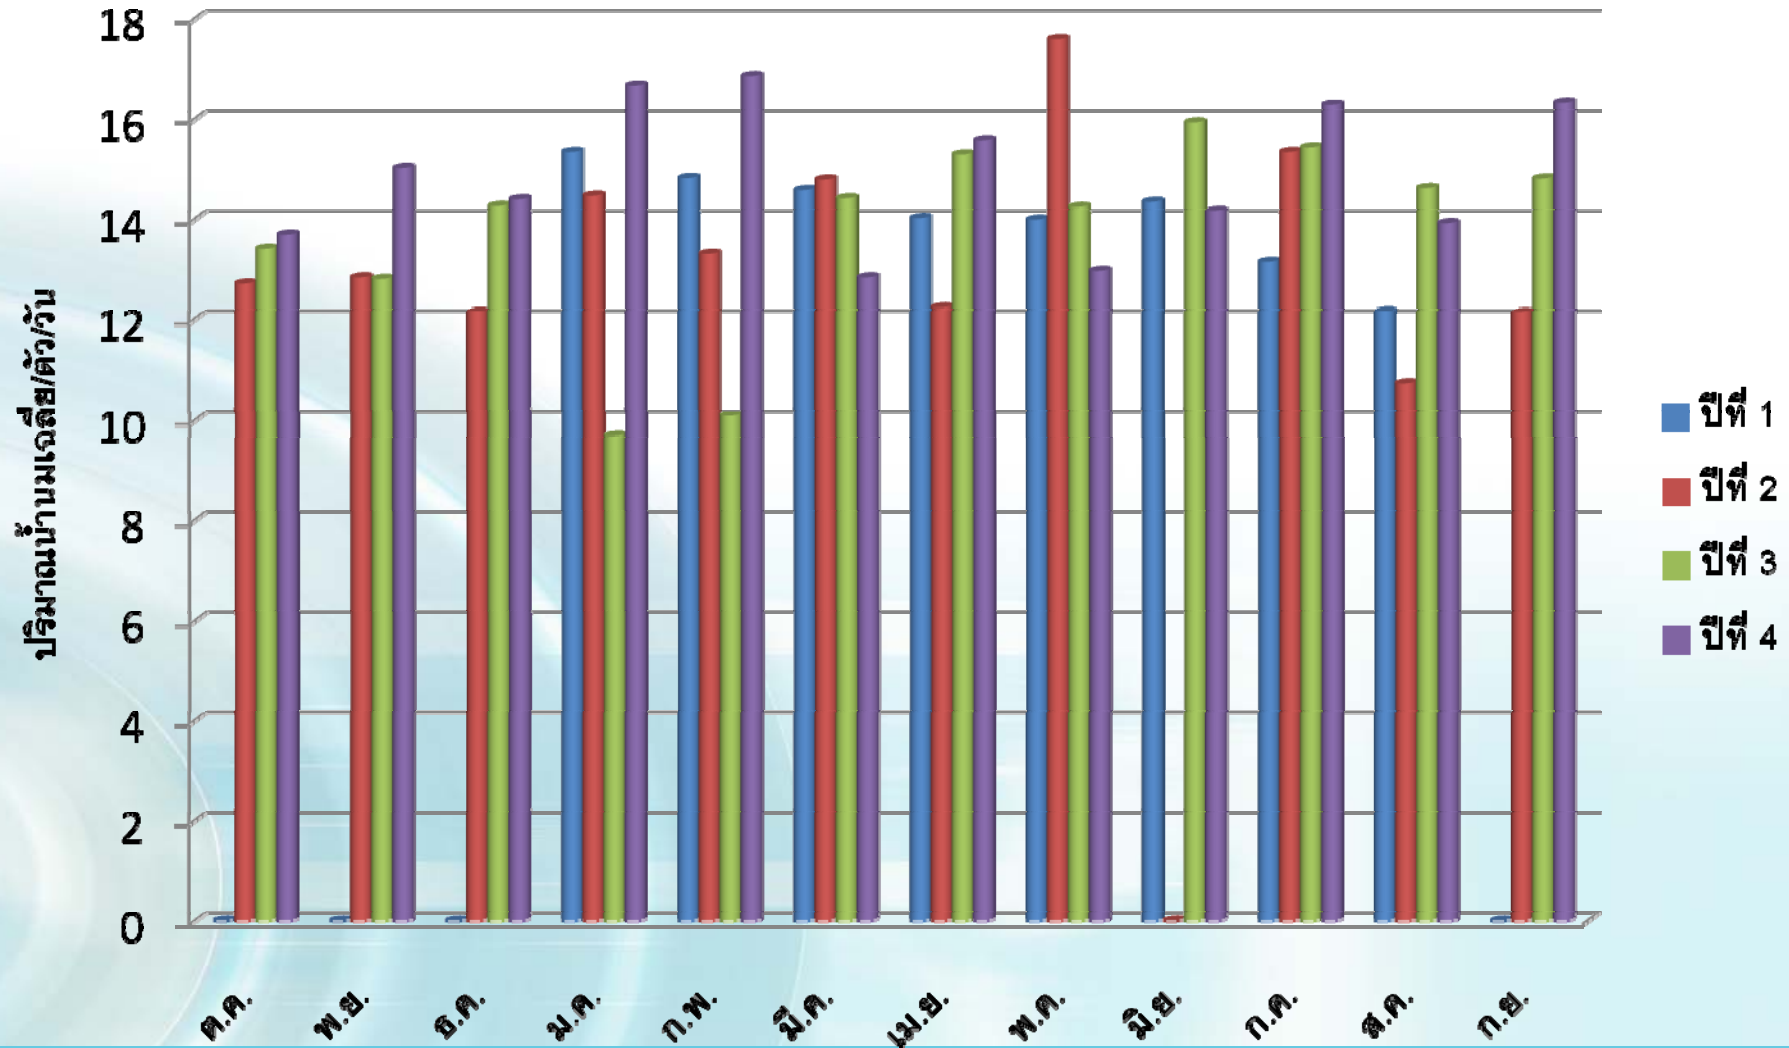

สถานการณ์การผลิตน้ำมัน อดีตถึงปัจจุบัน

เปรียบเทียบ 4 สหกรณ์ ปีที่ 1-4

สหกรณ์โคนมหนองโพราชบุรี จำกัด

สหกรณ์โคนมชะอำ-ห้วยทราย จำกัด

สหกรณ์โคนมท่าม่วง จำกัด

สหกรณ์โคนมไทย-เดนมาร์ก ห้วยสัตว์ใหญ่ จำกัด