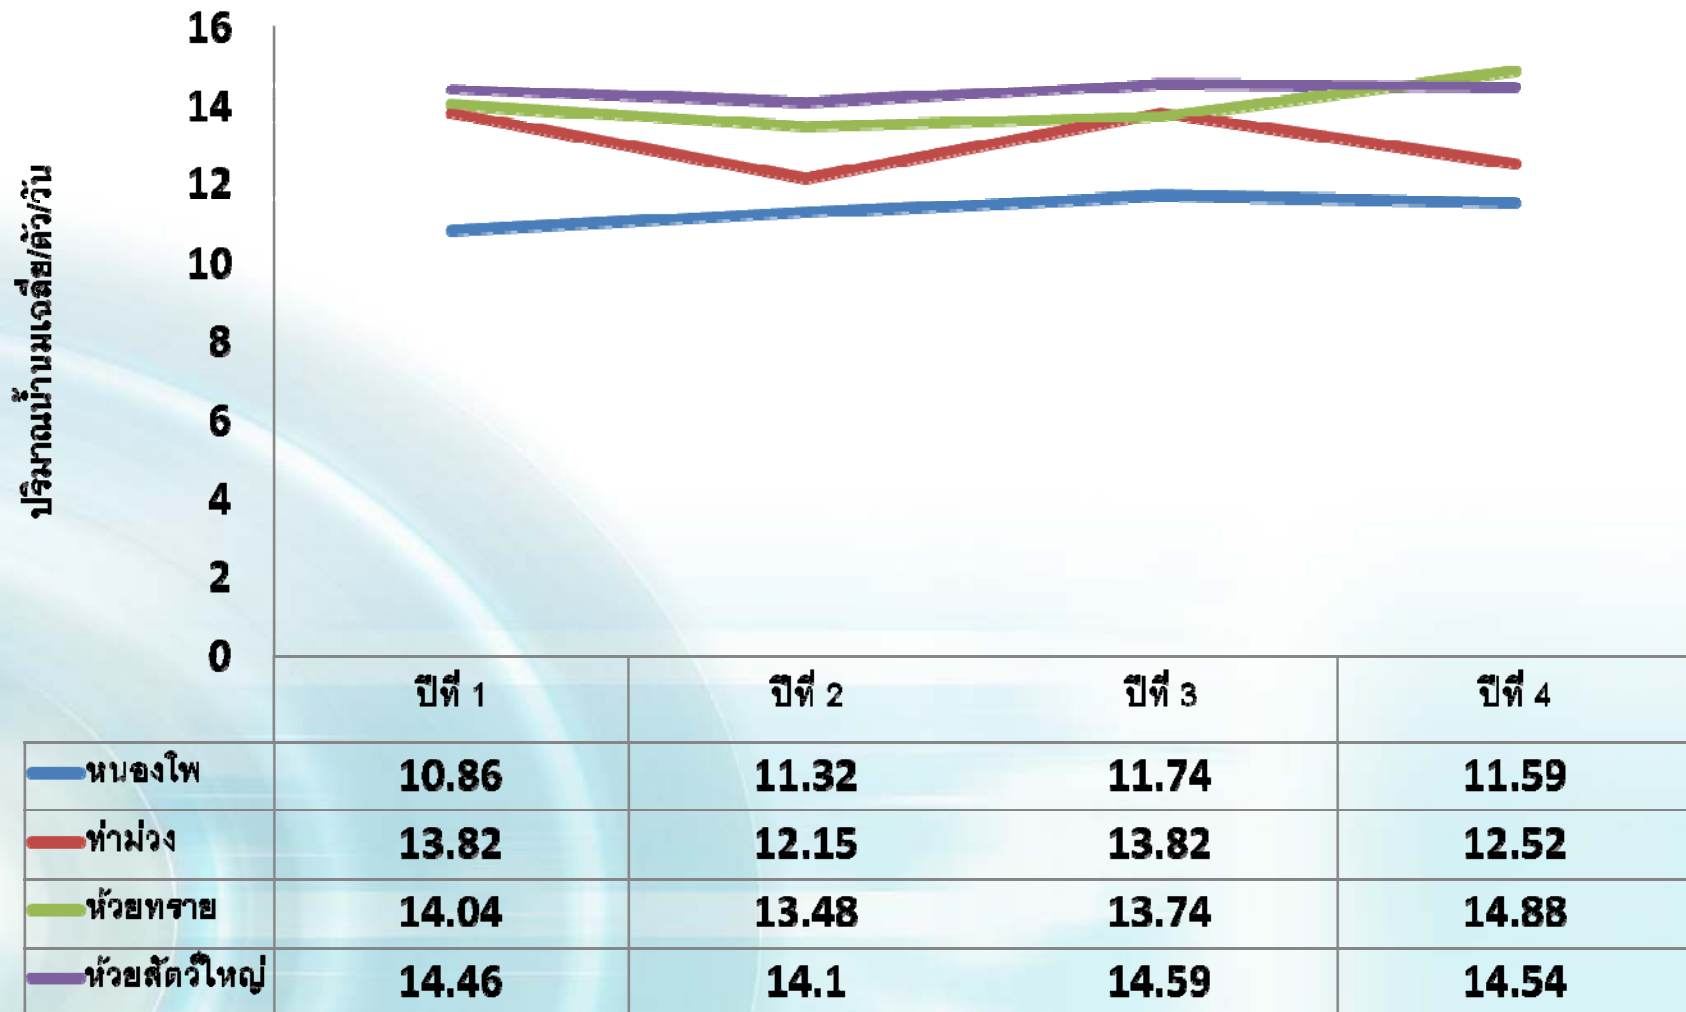

สถานการณ์การผลิตน้ำมัน อดีตถึงปัจจุบัน

เปรียบเทียบ 4 สหกรณ์ ปีที่ 1-4

สหกรณ์โคนมหนองโพราชบุรี จำกัด

สหกรณ์โคนมชะอำ-ห้วยทราย จำกัด

สหกรณ์โคนมท่าม่วง จำกัด

สหกรณ์โคนมไทย-เดนมาร์ก ห้วยสัตว์ใหญ่ จำกัด