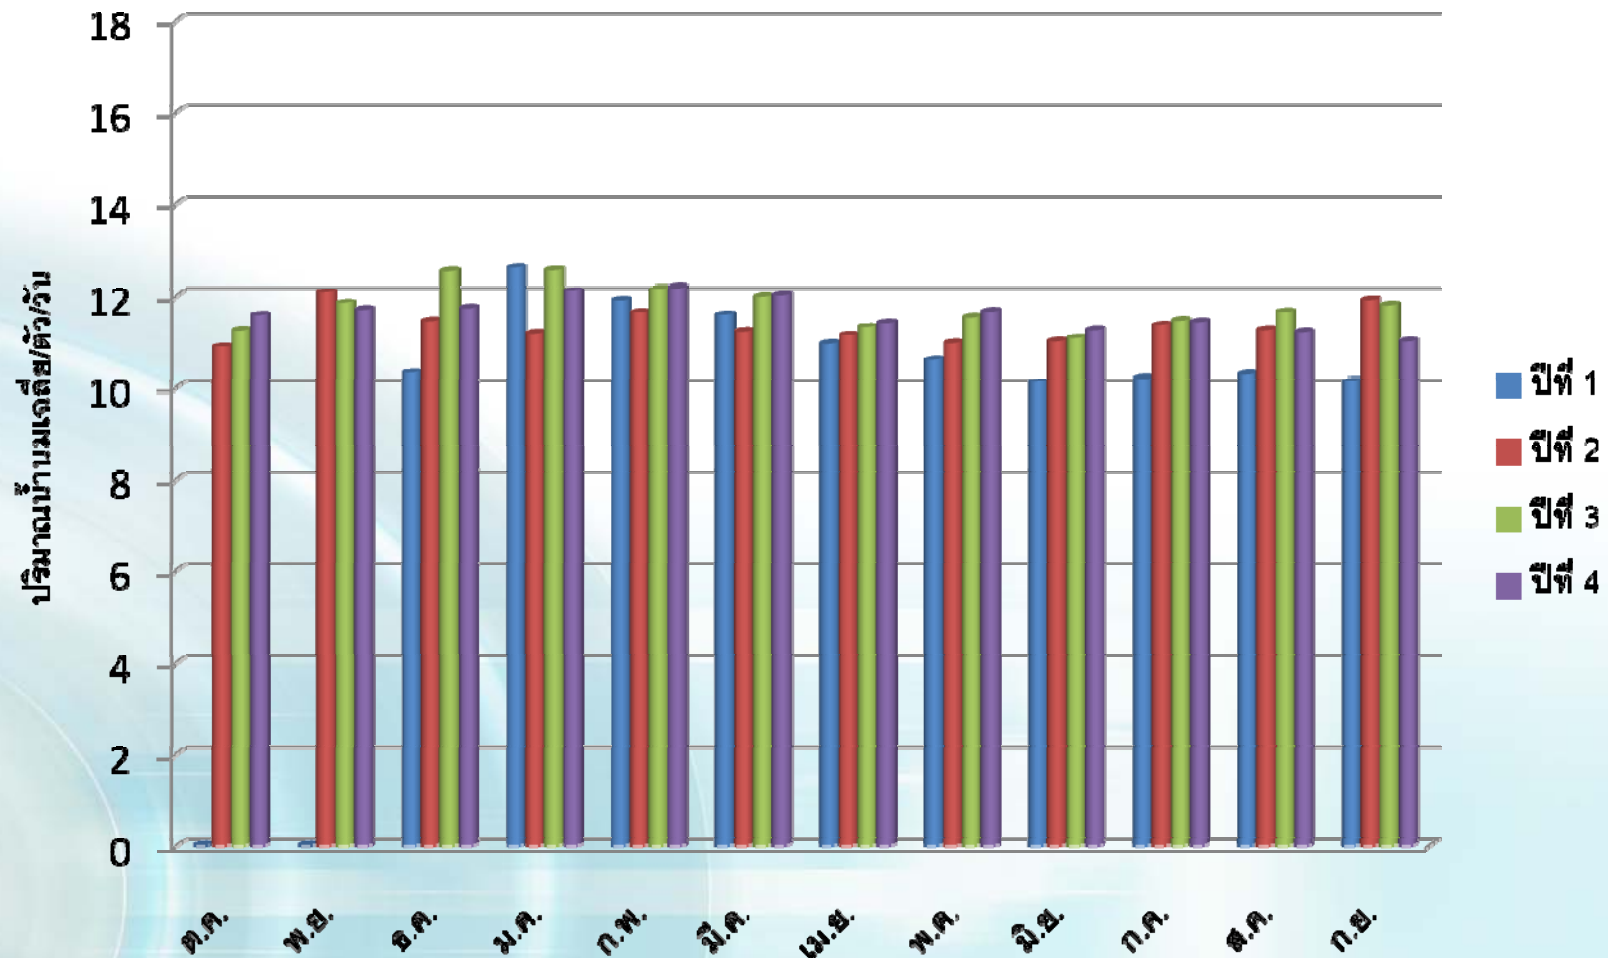

สถานการณ์การผลิตน้ำมัน อดีตถึงปัจจุบัน

เปรียบเทียบ 4 สหกรณ์ ปีที่ 1-4

สหกรณ์โคนมหนองโพราชบุรี จำกัด

สหกรณ์โคนมชะอำ-ห้วยทราย จำกัด

สหกรณ์โคนมท่าม่วง จำกัด

สหกรณ์โคนมไทย-เดนมาร์ก ห้วยสัตว์ใหญ่ จำกัด