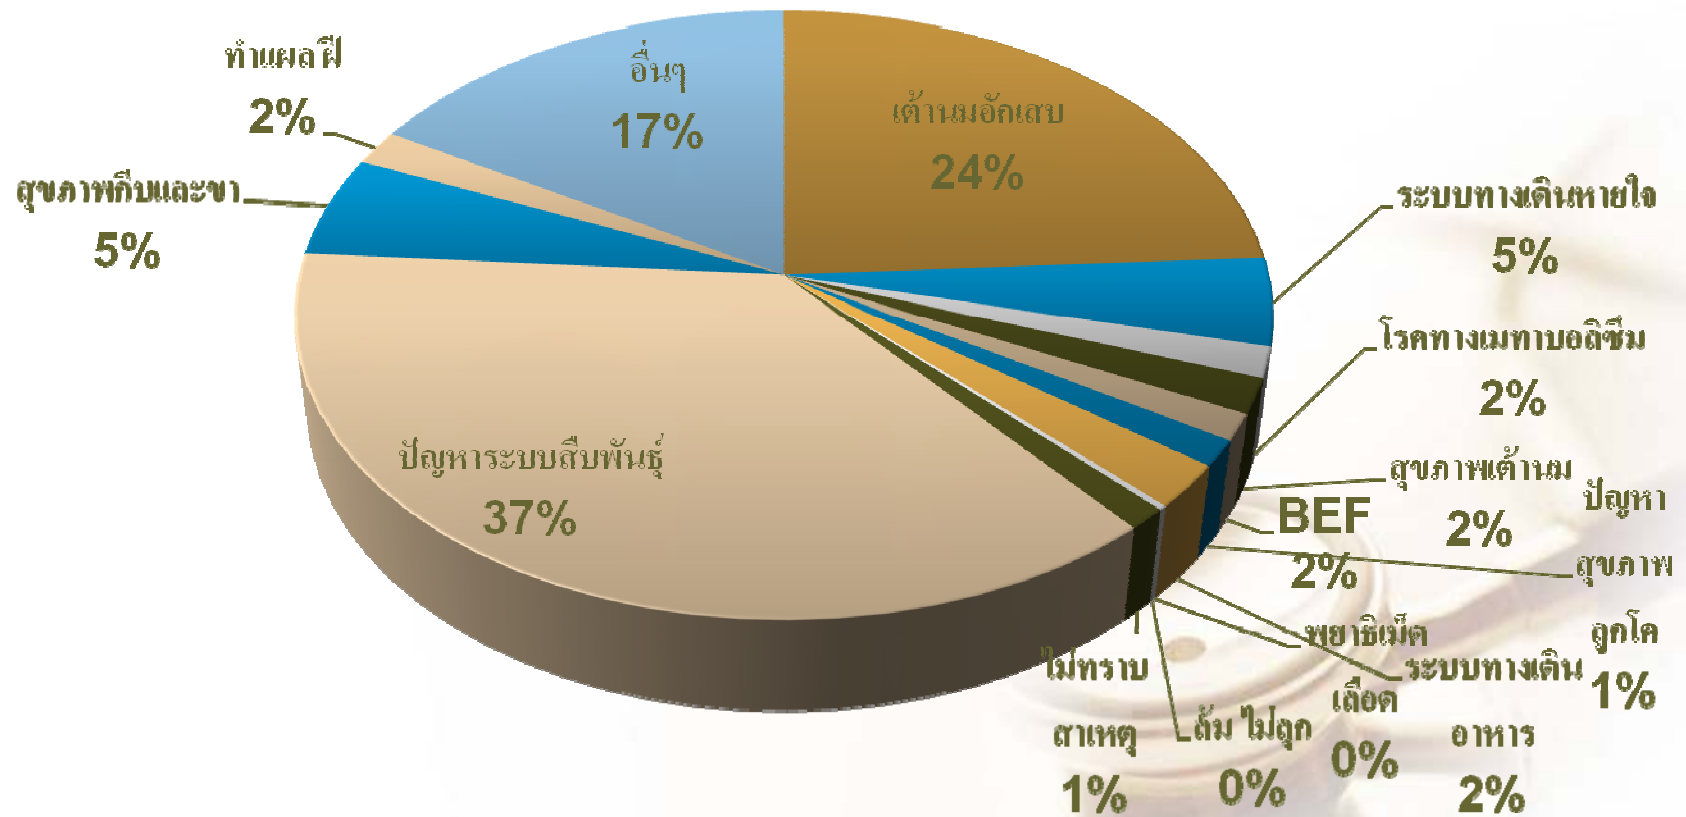

สถานภาพสุขภาพโคนม อดีตจนถึงปัจจุบัน

สหกรณ์โคนมหนองโพราชบุรี จำกัด

สหกรณ์โคนมหนองโพราชบุรี จำกัด

สหกรณ์โคนมหนองโพราชบุรี จำกัด

หนองโพ

สหกรณ์โคนมทำม่วง จำกัด

สหกรณ์โคนมท่าม่วง จำกัด

ท่าม่วง

ห้วยสัตว์ใหญ่

เปรียบเทียบ 4 สหกรณ์ (ตัว)

เปรียบเทียบ 4 สหกรณ์ (%)

รวม 4 สหกรณ์ (ตัว)

รวม 4 สหกรณ์ (%)