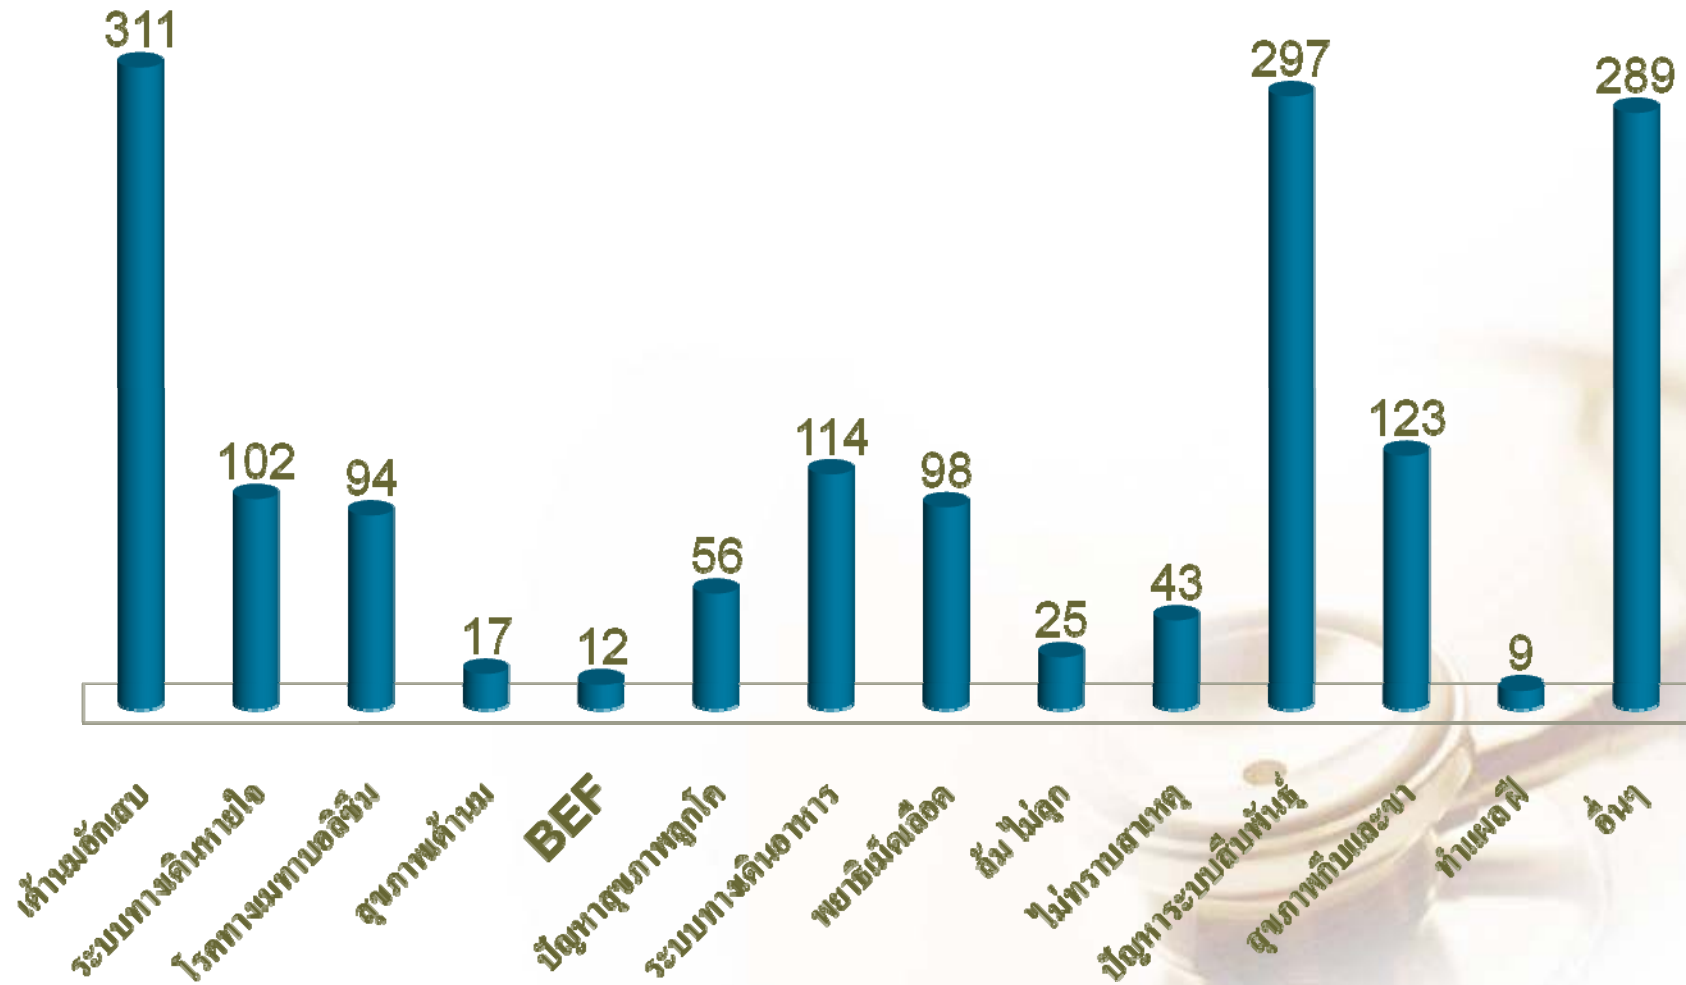

สถานภาพสุขภาพโคนม อดีตจนถึงปัจจุบัน

สหกรณ์โคนมหนองโพราชบุรี จำกัด

สหกรณ์โคนมหนองโพราชบุรี จำกัด

สหกรณ์โคนมหนองโพราชบุรี จำกัด

หนองโพ

สหกรณ์โคนมทำม่วง จำกัด

สหกรณ์โคนมท่าม่วง จำกัด

ท่าม่วง

ห้วยสัตว์ใหญ่

เปรียบเทียบ 4 สหกรณ์ (ตัว)

เปรียบเทียบ 4 สหกรณ์ (%)

รวม 4 สหกรณ์ (ตัว)

รวม 4 สหกรณ์ (%)