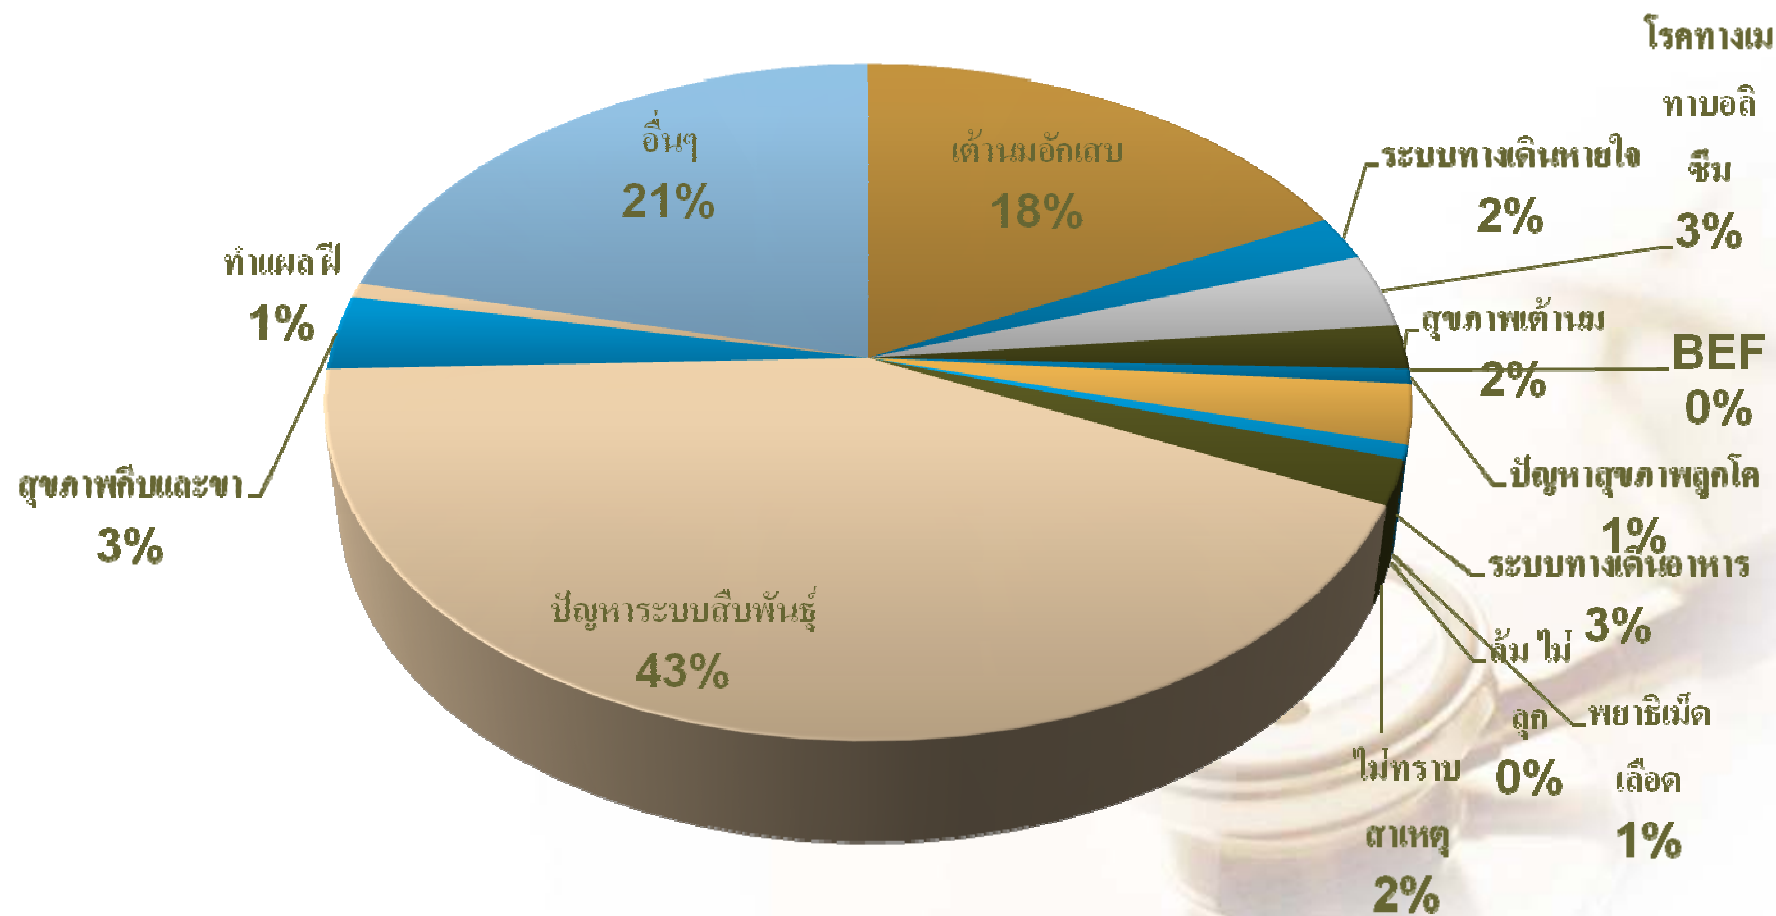

สหกรณ์โคนมชะอำ-ห้วยทราย จำกัด

สหกรณ์โคนมชะอำ-ห้วยทราย จำกัด

สหกรณ์โคนมชะอำ-ห้วยทราย จำกัด

สหกรณ์โคนมไทย-เดนมาร์ก ห้วยสัตว์ใหญ่ จำกัด

สหกรณ์โคนมไทย-เดนมาร์ก ห้วยสัตว์ใหญ่ จำกัด

สหกรณ์โคนมไทย-เดนมาร์ก ห้วยสัตว์ใหญ่ จำกัด

ห้วยสัตว์ใหญ่

เปรียบเทียบ 4 สหกรณ์ (ตัว)

เปรียบเทียบ 4 สหกรณ์ (%)

รวม 4 สหกรณ์ (ตัว)

รวม 4 สหกรณ์ (%)