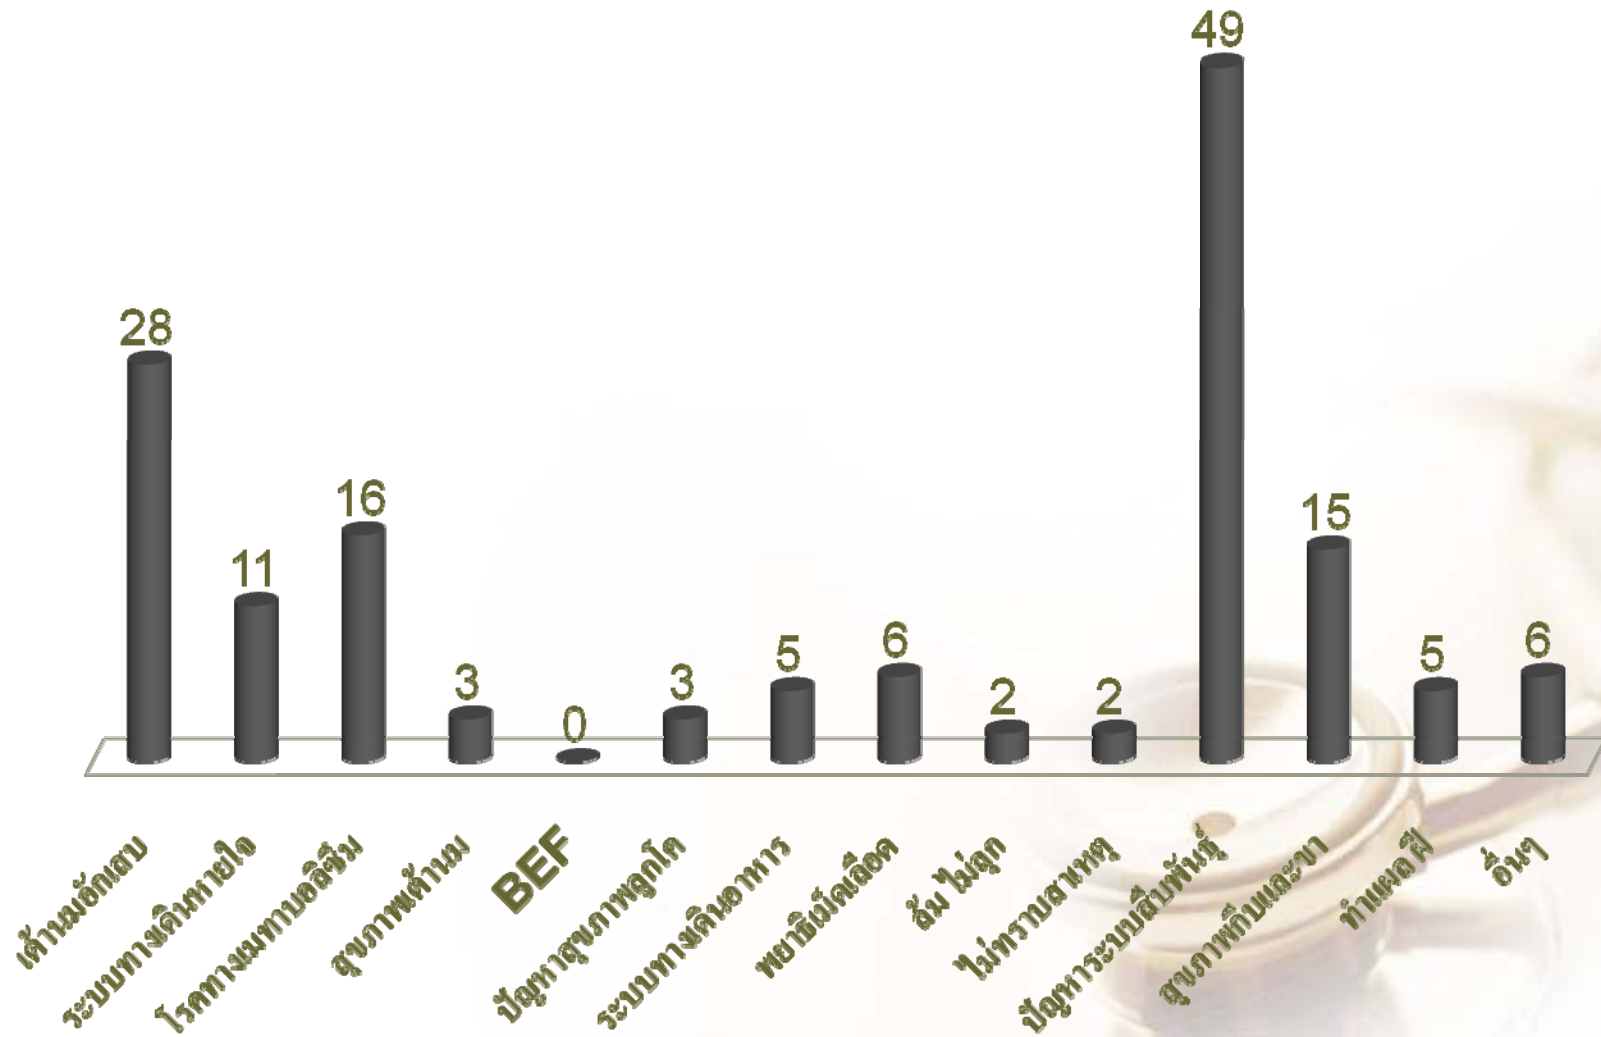

สหกรณ์โคนมชะอำ-ห้วยทราย จำกัด