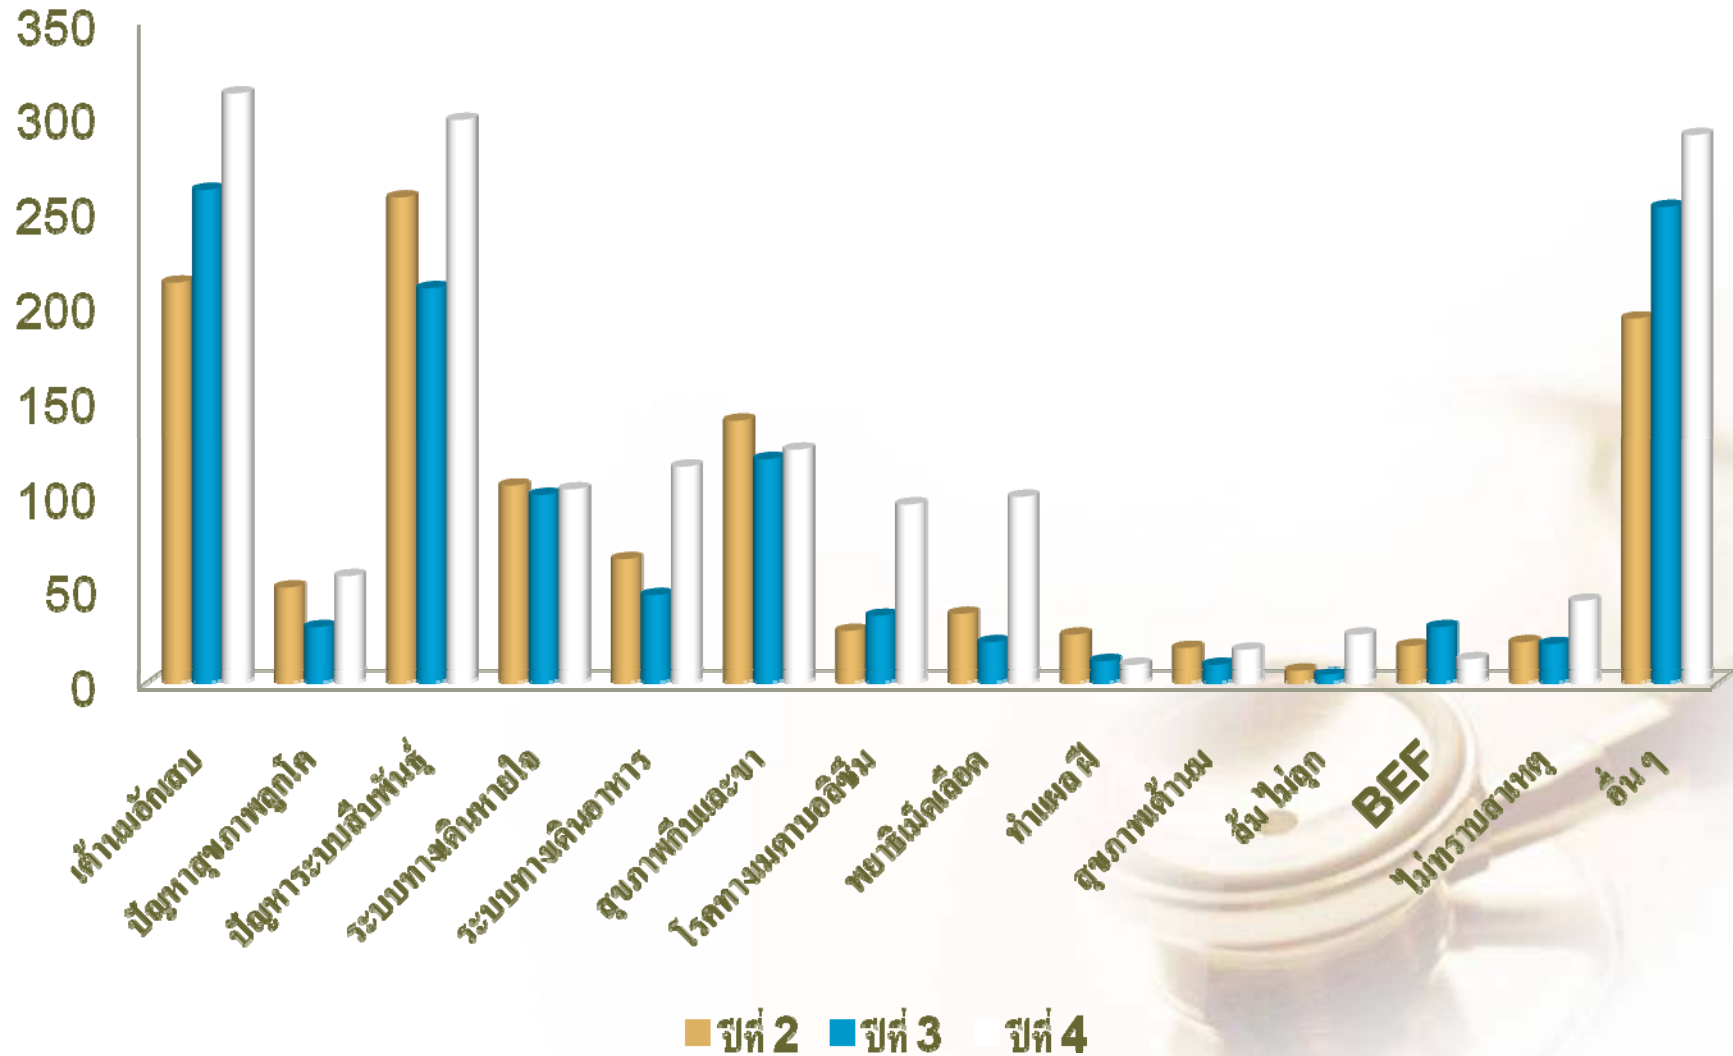

สถานภาพสุขภาพโคนม อดีตจนถึงปัจจุบัน

สหกรณ์โคนมหนองโพราชบุรี จำกัด

สหกรณ์โคนมหนองโพราชบุรี จำกัด

สหกรณ์โคนมหนองโพราชบุรี จำกัด

หนองโพ

สหกรณ์โคนมทำม่วง จำกัด

สหกรณ์โคนมท่าม่วง จำกัด

ท่าม่วง

ห้วยสัตว์ใหญ่

เปรียบเทียบ 4 สหกรณ์ (ตัว)

เปรียบเทียบ 4 สหกรณ์ (%)

รวม 4 สหกรณ์ (ตัว)

รวม 4 สหกรณ์ (%)