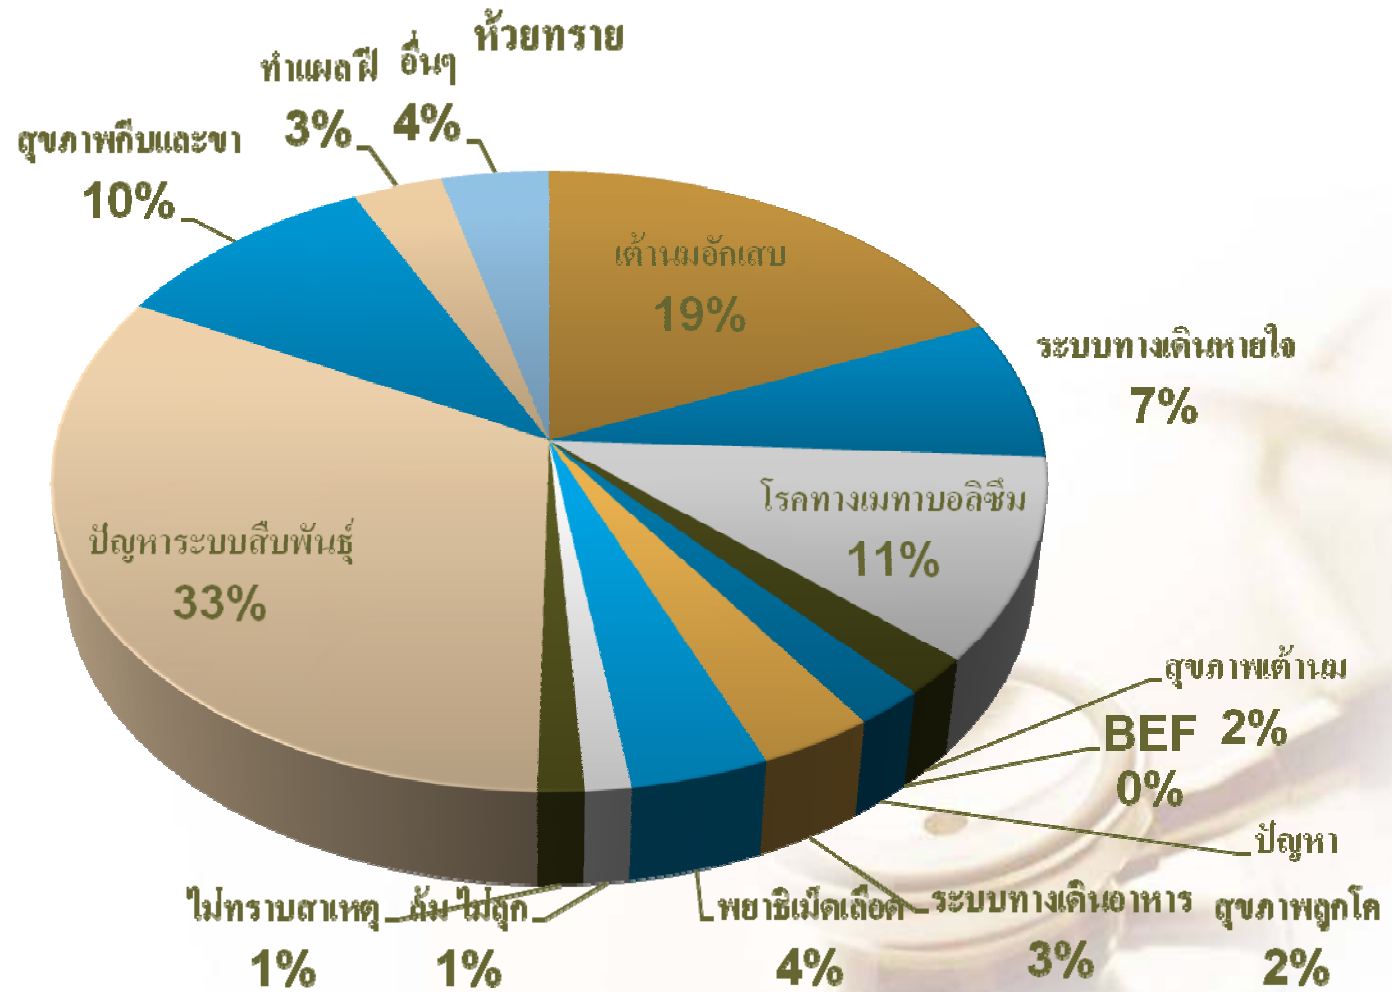

สหกรณ์โคนมชะอำ-ห้วยทราย จำกัด