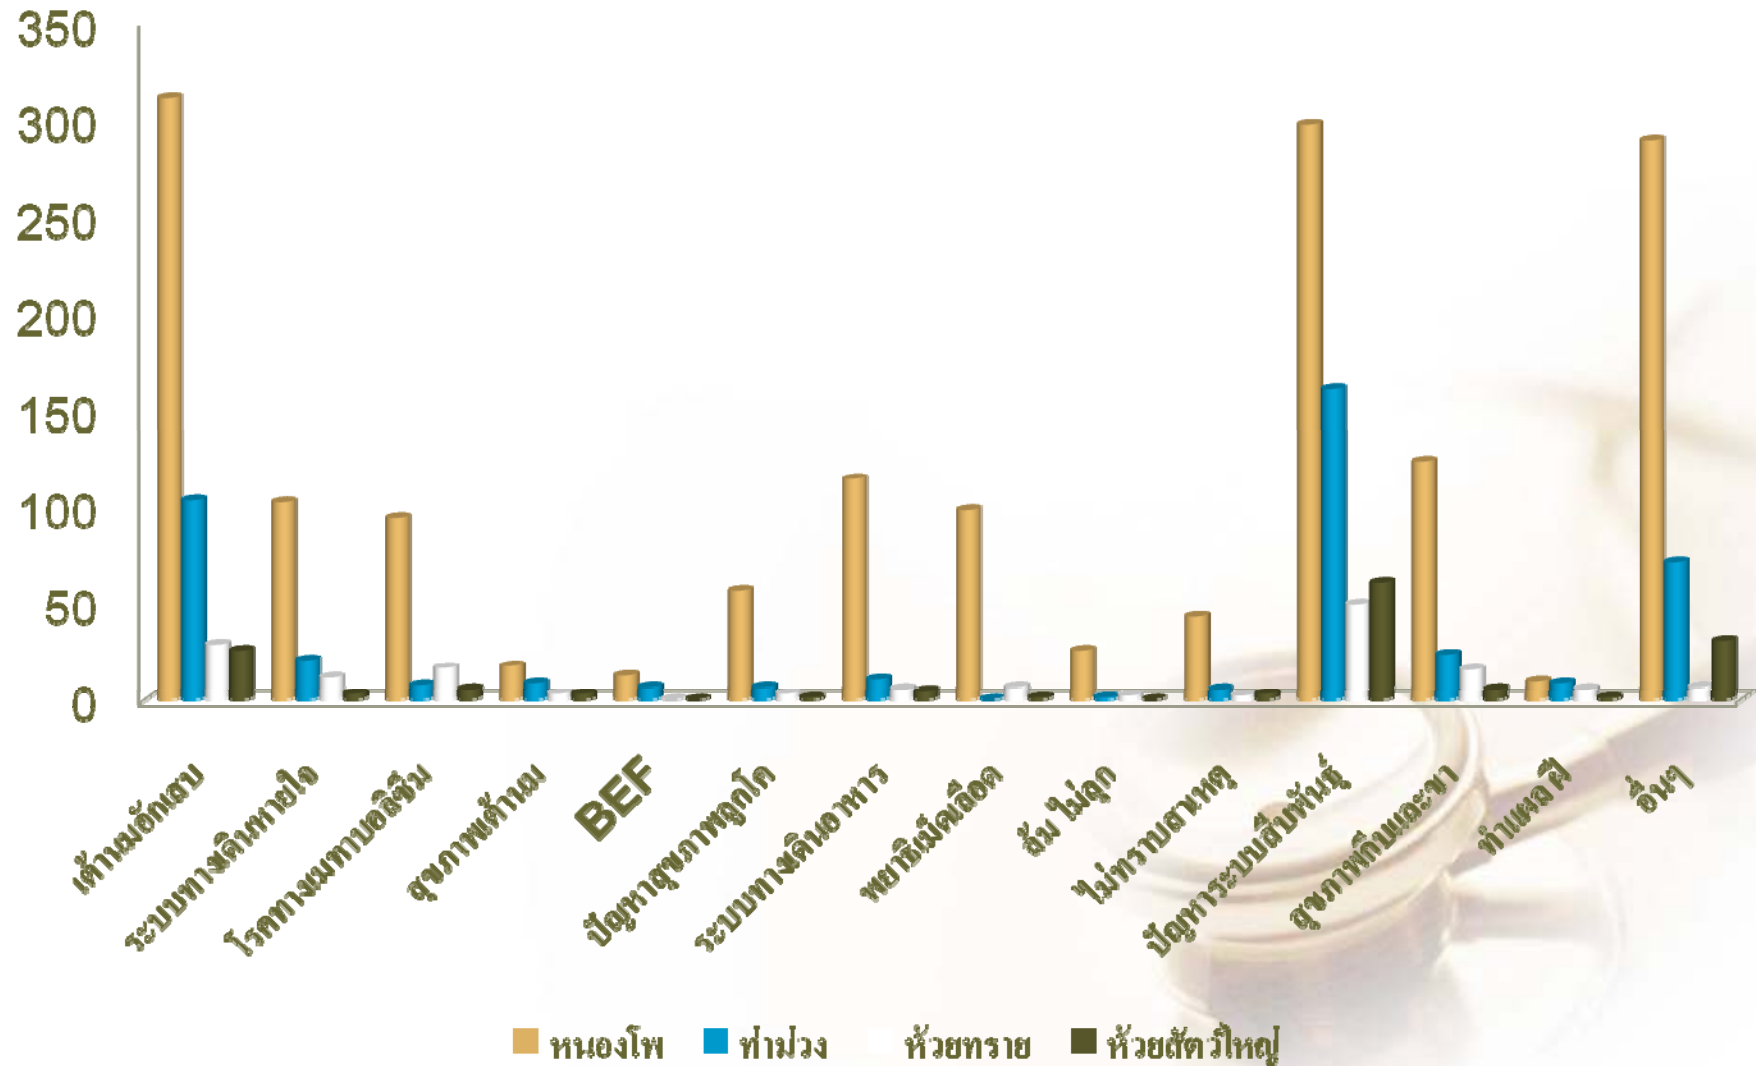

สหกรณ์โคนมชะอำ-ห้วยทราย จำกัด

สหกรณ์โคนมชะอำ-ห้วยทราย จำกัด

สหกรณ์โคนมชะอำ-ห้วยทราย จำกัด

สหกรณ์โคนมไทย-เดนมาร์ก ห้วยสัตว์ใหญ่ จำกัด

สหกรณ์โคนมไทย-เดนมาร์ก ห้วยสัตว์ใหญ่ จำกัด

สหกรณ์โคนมไทย-เดนมาร์ก ห้วยสัตว์ใหญ่ จำกัด

ห้วยสัตว์ใหญ่

เปรียบเทียบ 4 สหกรณ์ (ตัว)

เปรียบเทียบ 4 สหกรณ์ (%)

รวม 4 สหกรณ์ (ตัว)

รวม 4 สหกรณ์ (%)