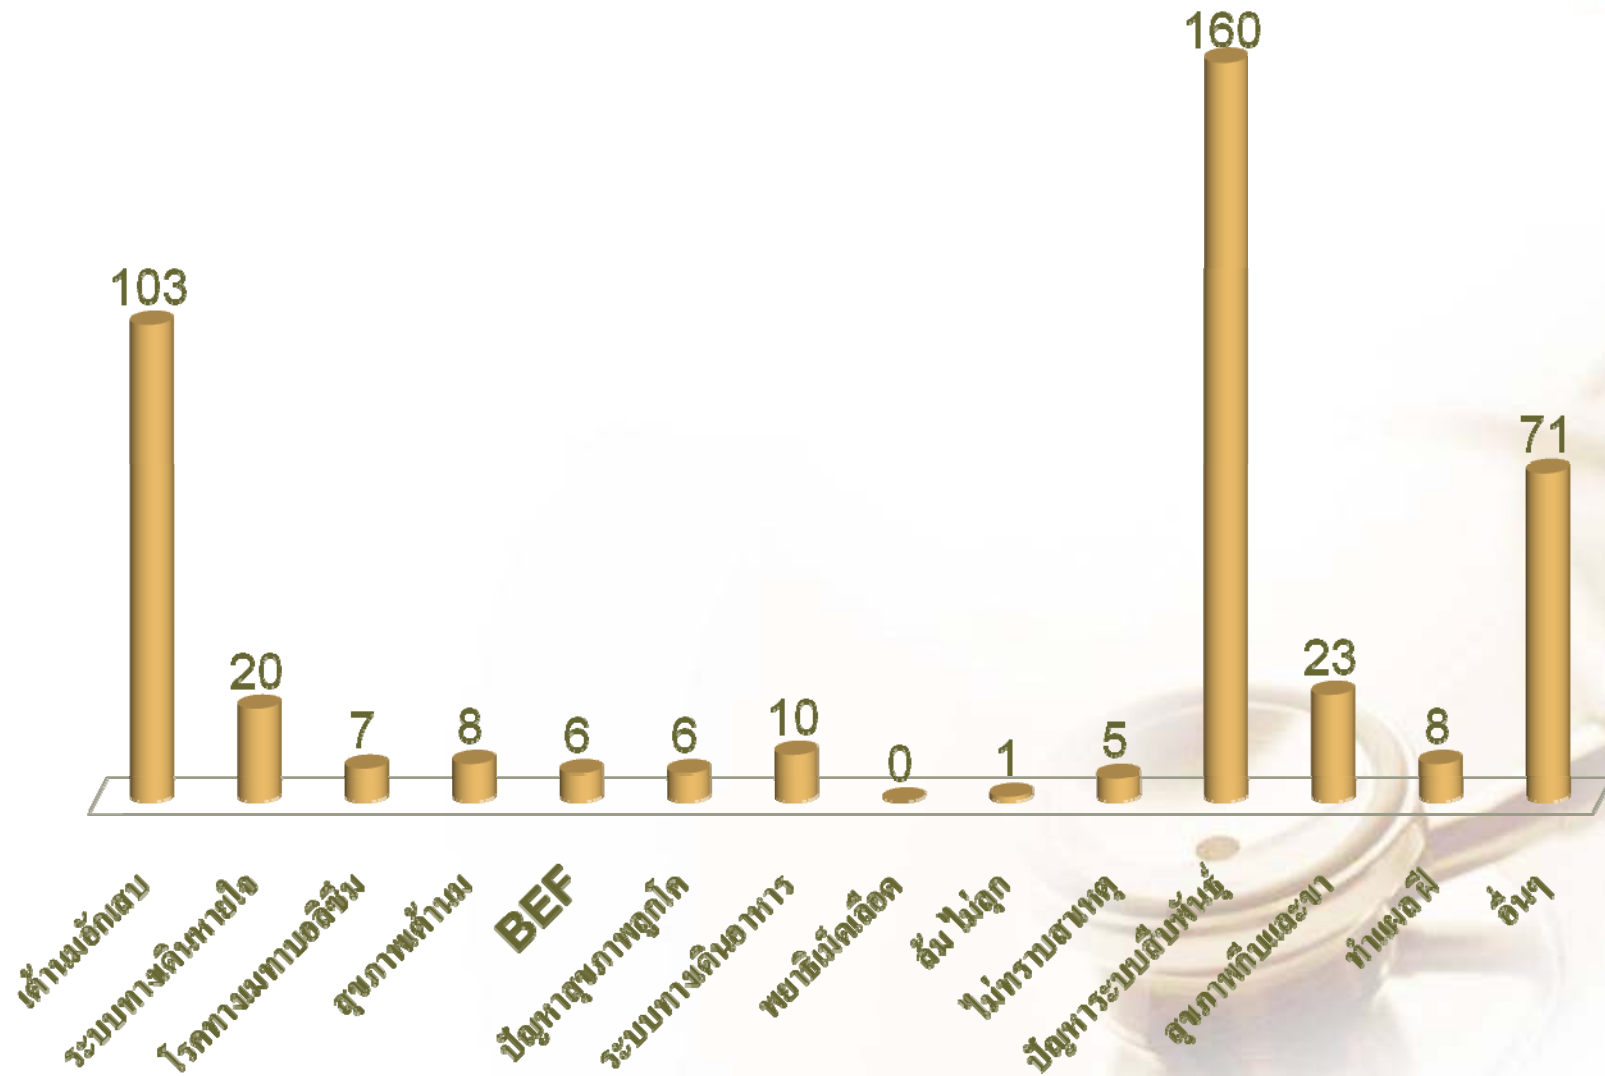

สถานภาพสุขภาพโคนม อดีตจนถึงปัจจุบัน

สหกรณ์โคนมหนองโพราชบุรี จำกัด

สหกรณ์โคนมหนองโพราชบุรี จำกัด

สหกรณ์โคนมหนองโพราชบุรี จำกัด

หนองโพ

สหกรณ์โคนมทำม่วง จำกัด

สหกรณ์โคนมท่าม่วง จำกัด

ท่าม่วง

สหกรณ์โคนมชะอำ-ห้วยทราย จำกัด

สหกรณ์โคนมชะอำ-ห้วยทราย จำกัด

สหกรณ์โคนมชะอำ-ห้วยทราย จำกัด

สหกรณ์โคนมไทย-เดนมาร์ก ห้วยสัตว์ใหญ่ จำกัด

สหกรณ์โคนมไทย-เดนมาร์ก ห้วยสัตว์ใหญ่ จำกัด

สหกรณ์โคนมไทย-เดนมาร์ก ห้วยสัตว์ใหญ่ จำกัด

ห้วยสัตว์ใหญ่

เปรียบเทียบ 4 สหกรณ์ (ตัว)

เปรียบเทียบ 4 สหกรณ์ (%)

รวม 4 สหกรณ์ (ตัว)

รวม 4 สหกรณ์ (%)