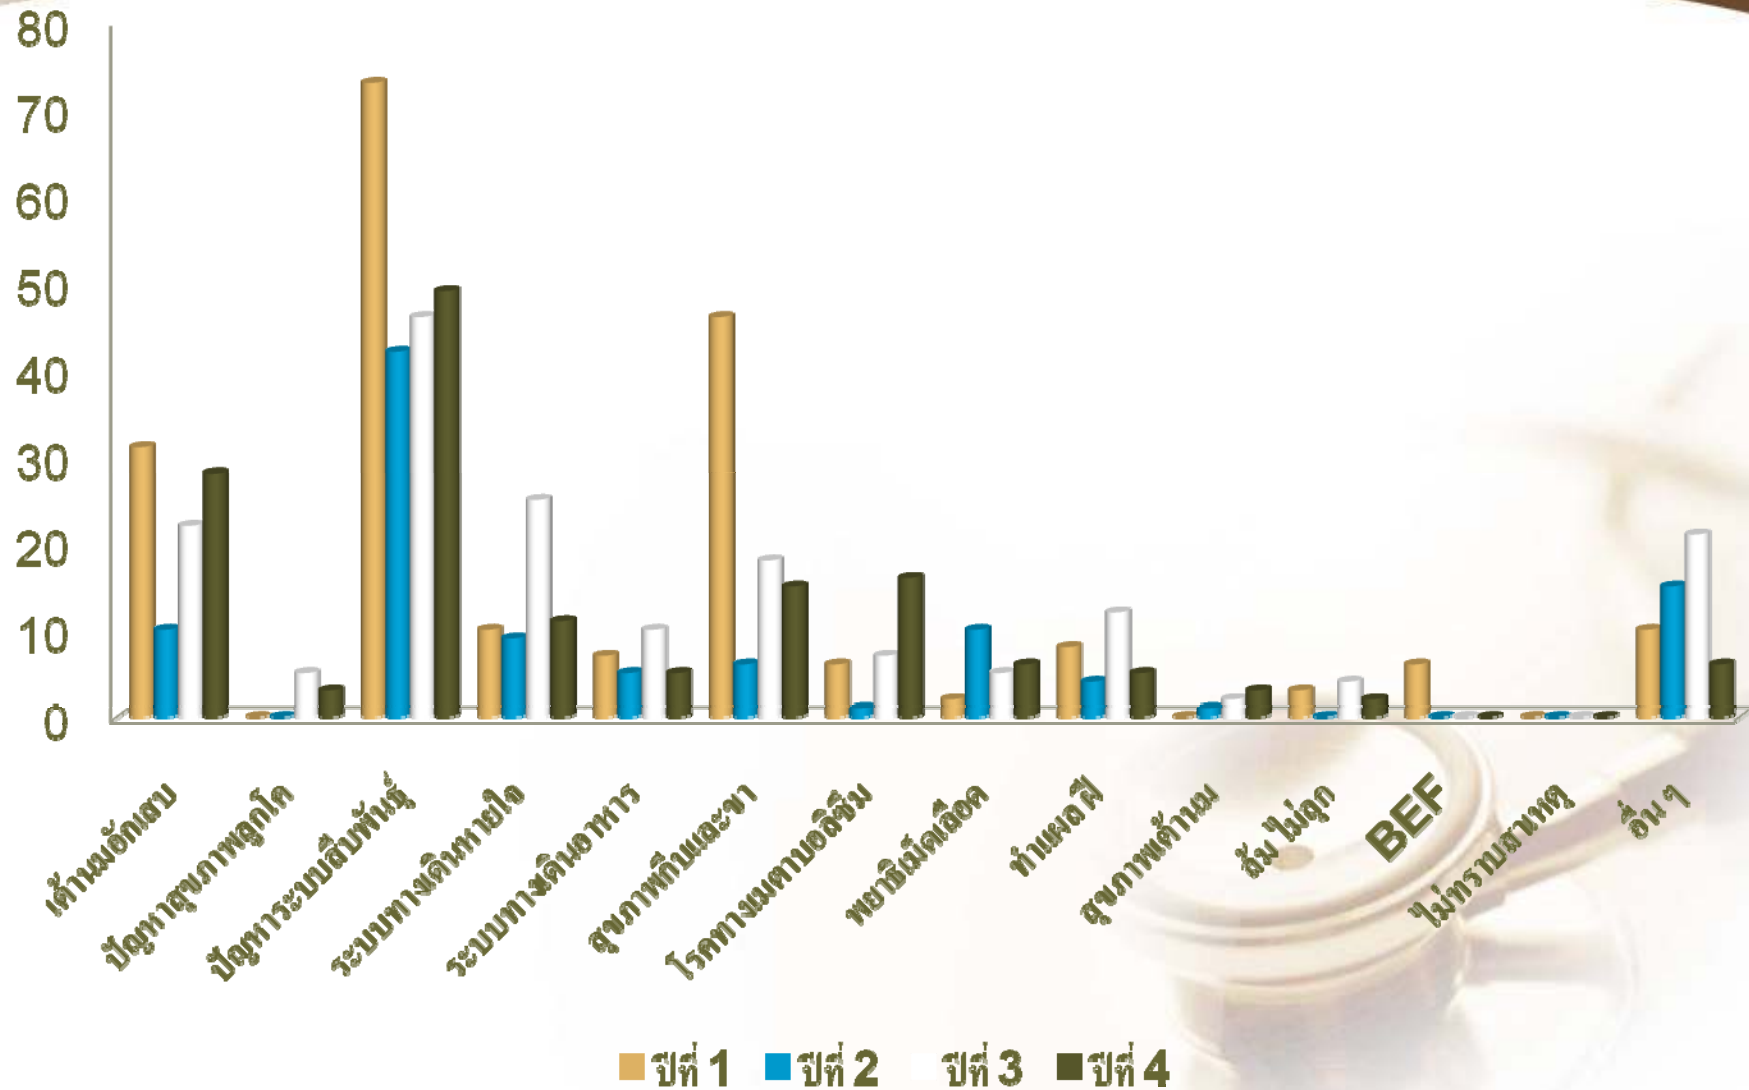

สหกรณ์โคนมชะอำ-ห้วยทราย จำกัด