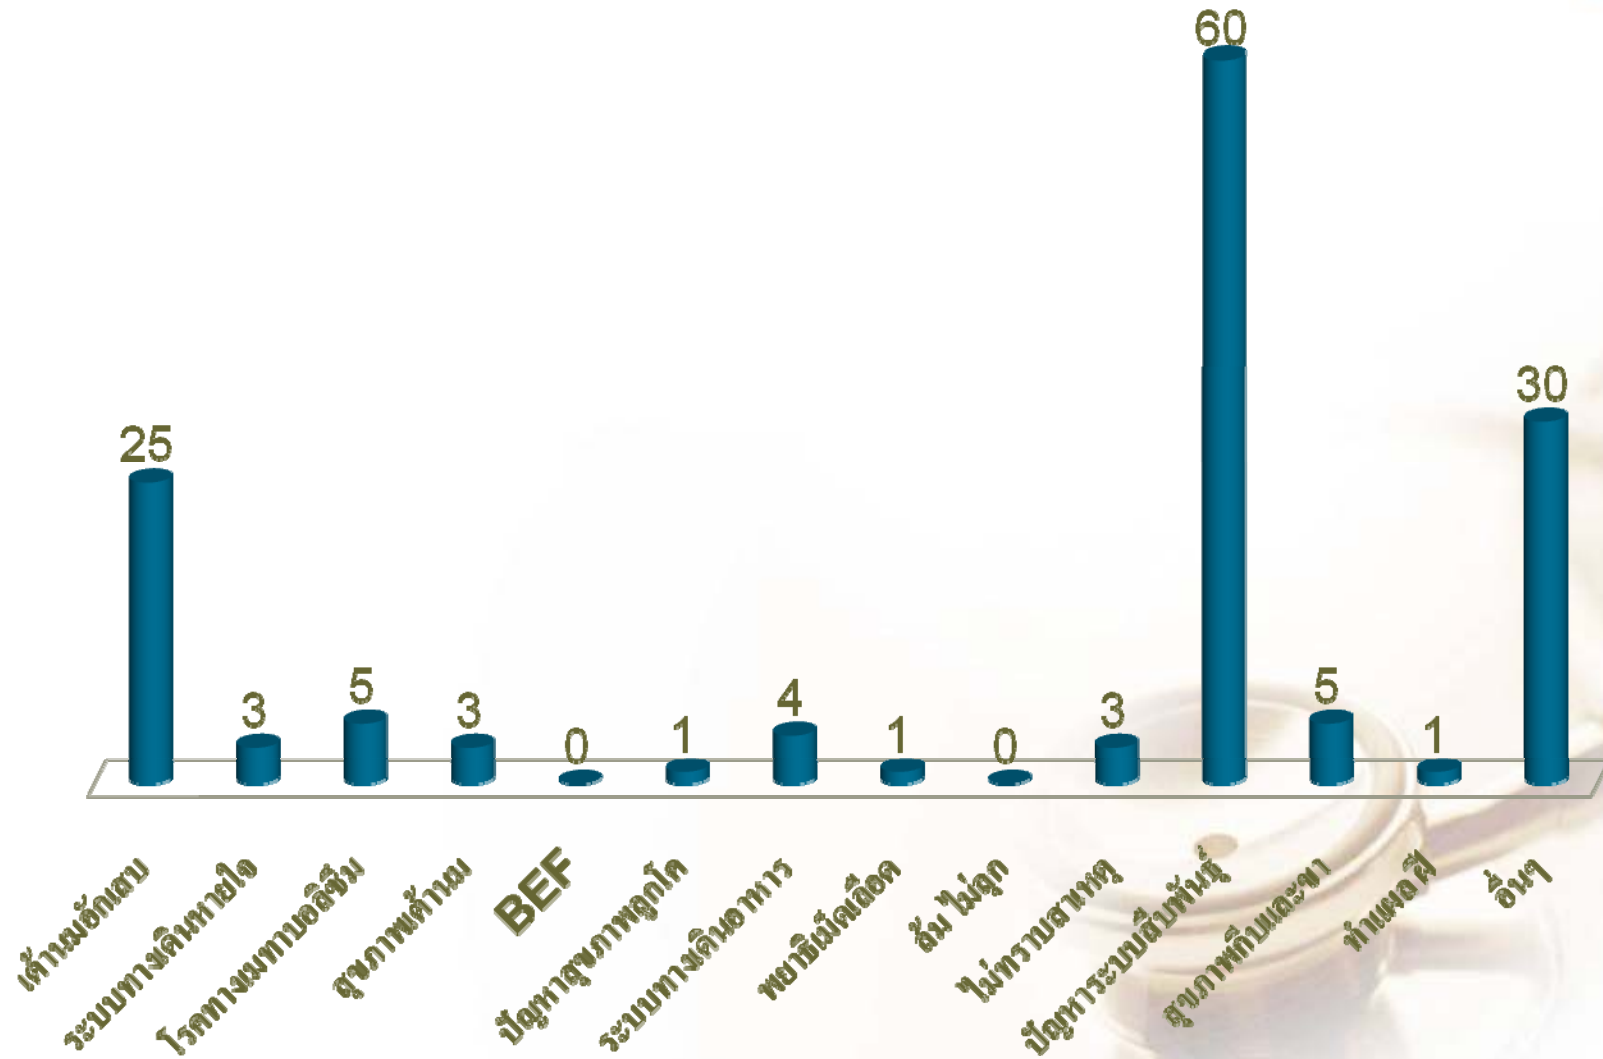

สหกรณ์โคนมชะอำ-ห้วยทราย จำกัด

สหกรณ์โคนมชะอำ-ห้วยทราย จำกัด

สหกรณ์โคนมชะอำ-ห้วยทราย จำกัด

สหกรณ์โคนมไทย-เดนมาร์ก ห้วยสัตว์ใหญ่ จำกัด

สหกรณ์โคนมไทย-เดนมาร์ก ห้วยสัตว์ใหญ่ จำกัด

สหกรณ์โคนมไทย-เดนมาร์ก ห้วยสัตว์ใหญ่ จำกัด

ห้วยสัตว์ใหญ่

เปรียบเทียบ 4 สหกรณ์ (ตัว)

เปรียบเทียบ 4 สหกรณ์ (%)

รวม 4 สหกรณ์ (ตัว)

รวม 4 สหกรณ์ (%)