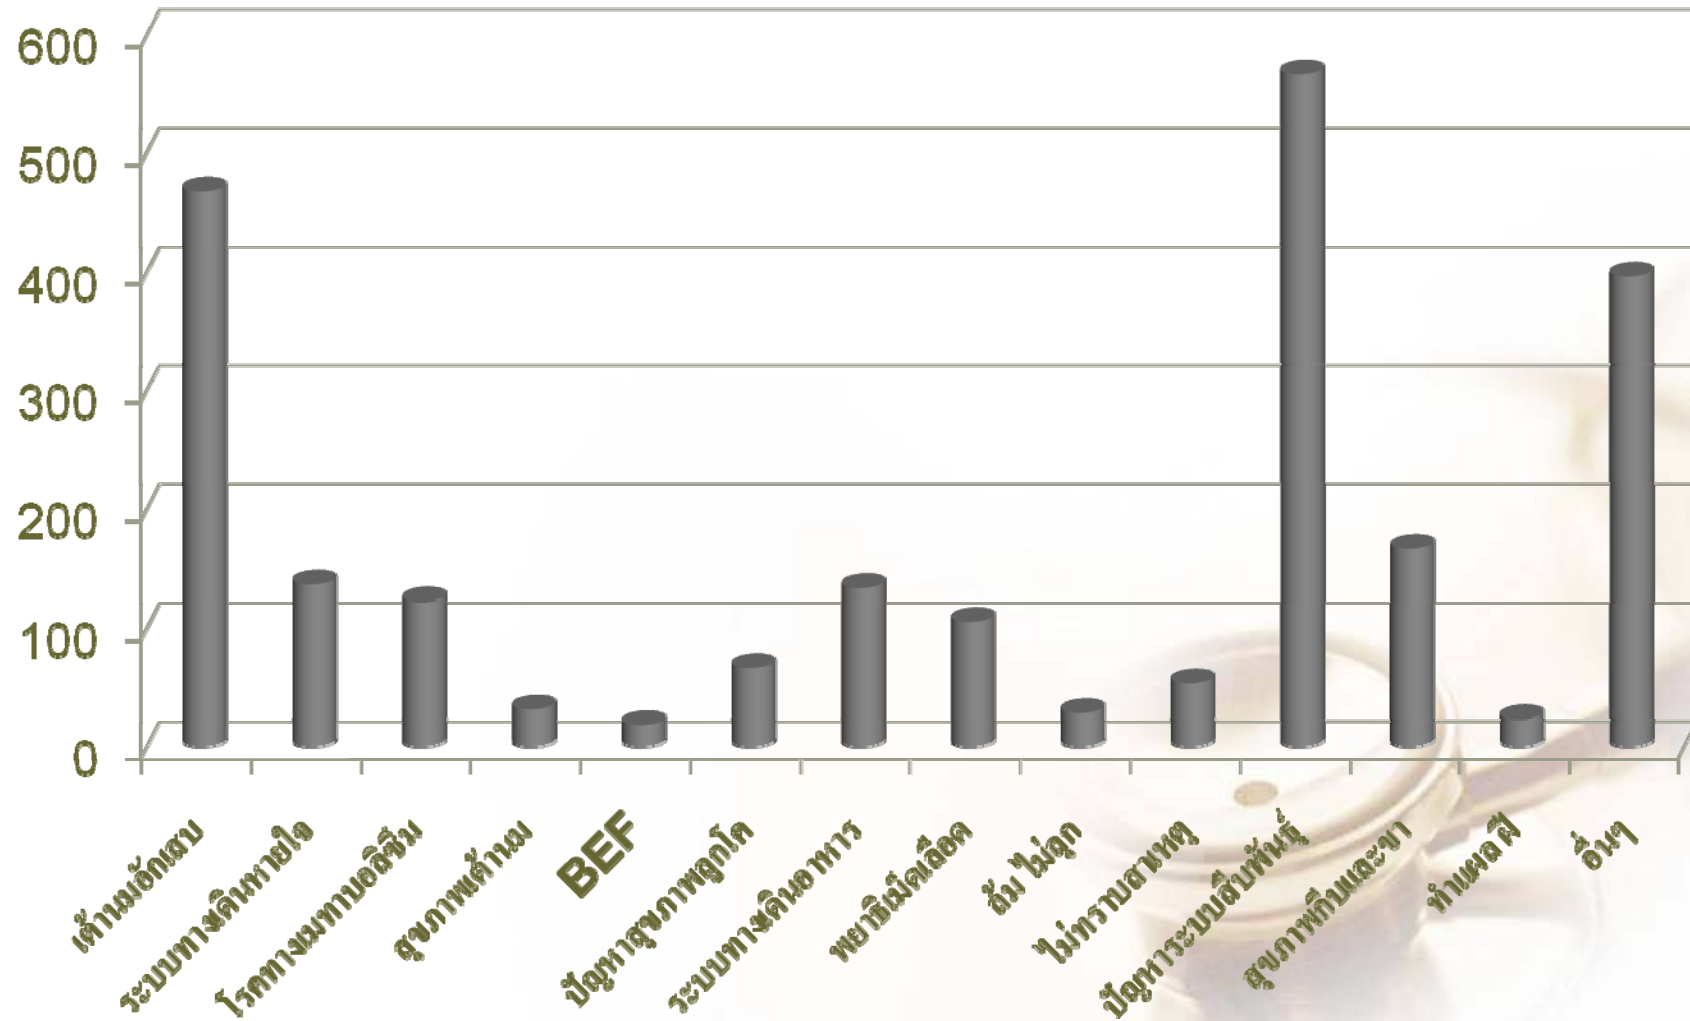

ห้วยสัตว์ใหญ่

เปรียบเทียบ 4 สหกรณ์ (ตัว)

เปรียบเทียบ 4 สหกรณ์ (%)

รวม 4 สหกรณ์ (ตัว)

รวม 4 สหกรณ์ (%)