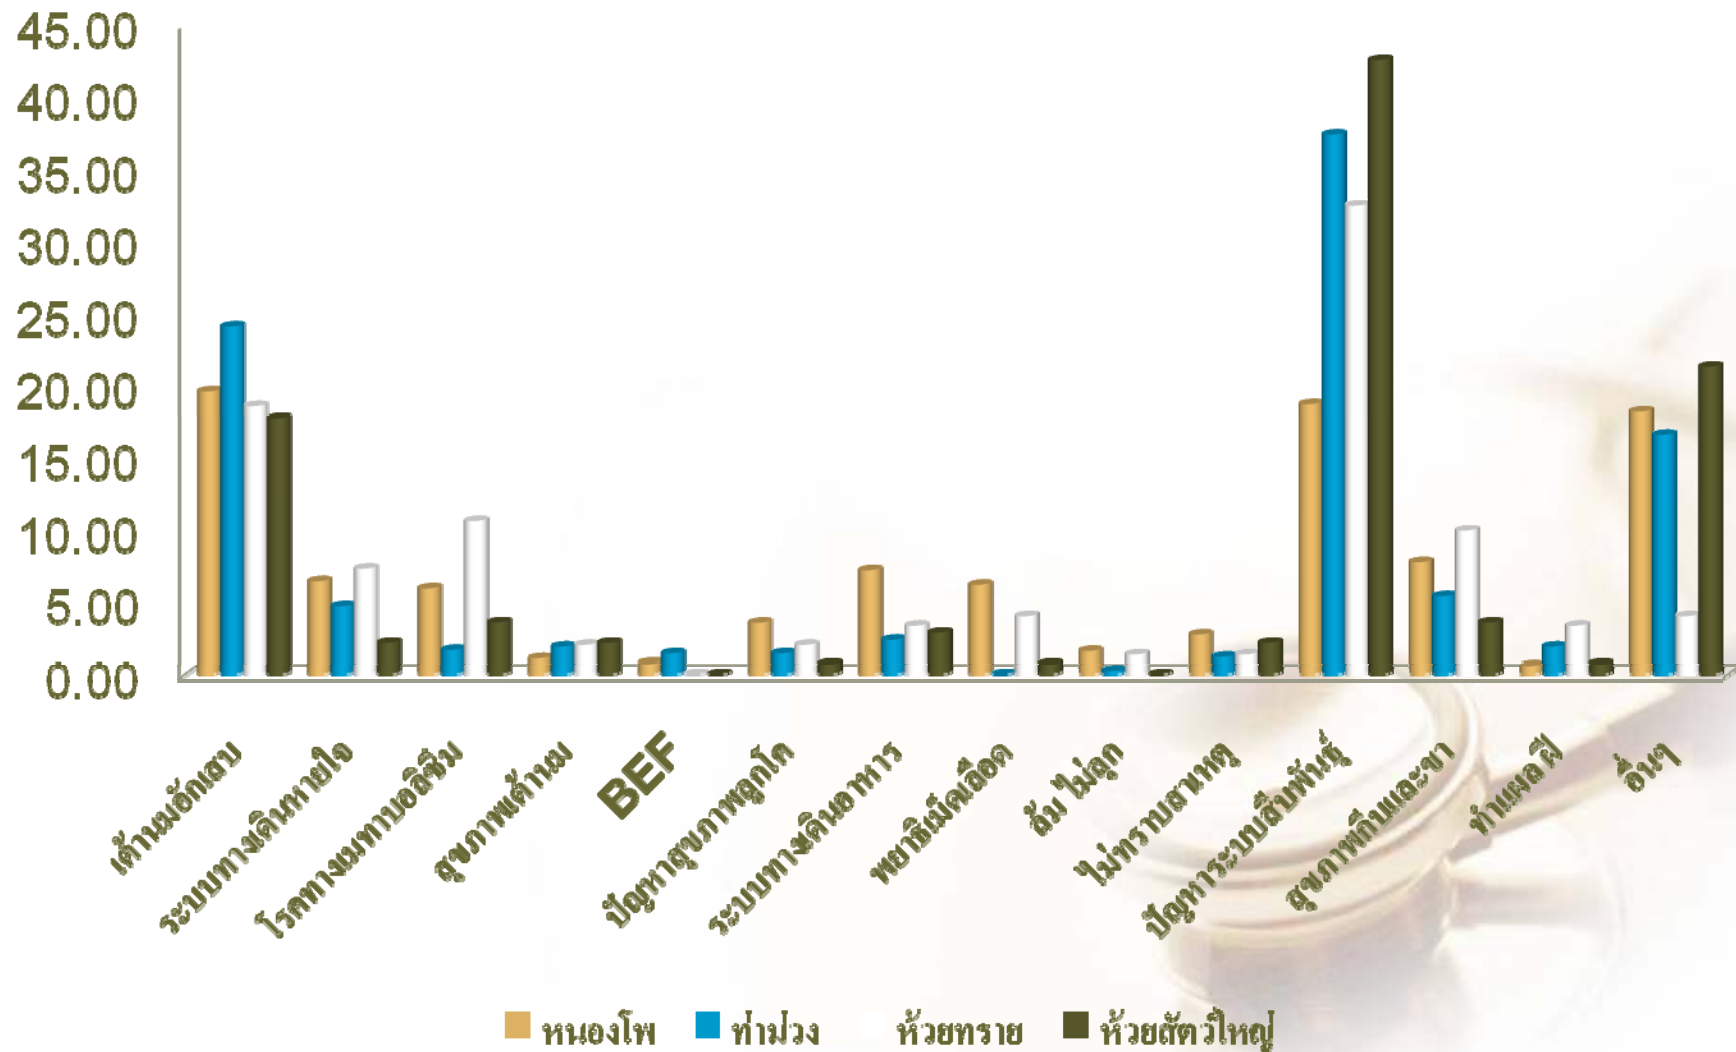

สหกรณ์โคนมชะอำ-ห้วยทราย จำกัด

สหกรณ์โคนมชะอำ-ห้วยทราย จำกัด

สหกรณ์โคนมชะอำ-ห้วยทราย จำกัด

สหกรณ์โคนมไทย-เดนมาร์ก ห้วยสัตว์ใหญ่ จำกัด

สหกรณ์โคนมไทย-เดนมาร์ก ห้วยสัตว์ใหญ่ จำกัด

สหกรณ์โคนมไทย-เดนมาร์ก ห้วยสัตว์ใหญ่ จำกัด

ห้วยสัตว์ใหญ่

เปรียบเทียบ 4 สหกรณ์ (ตัว)

เปรียบเทียบ 4 สหกรณ์ (%)

รวม 4 สหกรณ์ (ตัว)

รวม 4 สหกรณ์ (%)