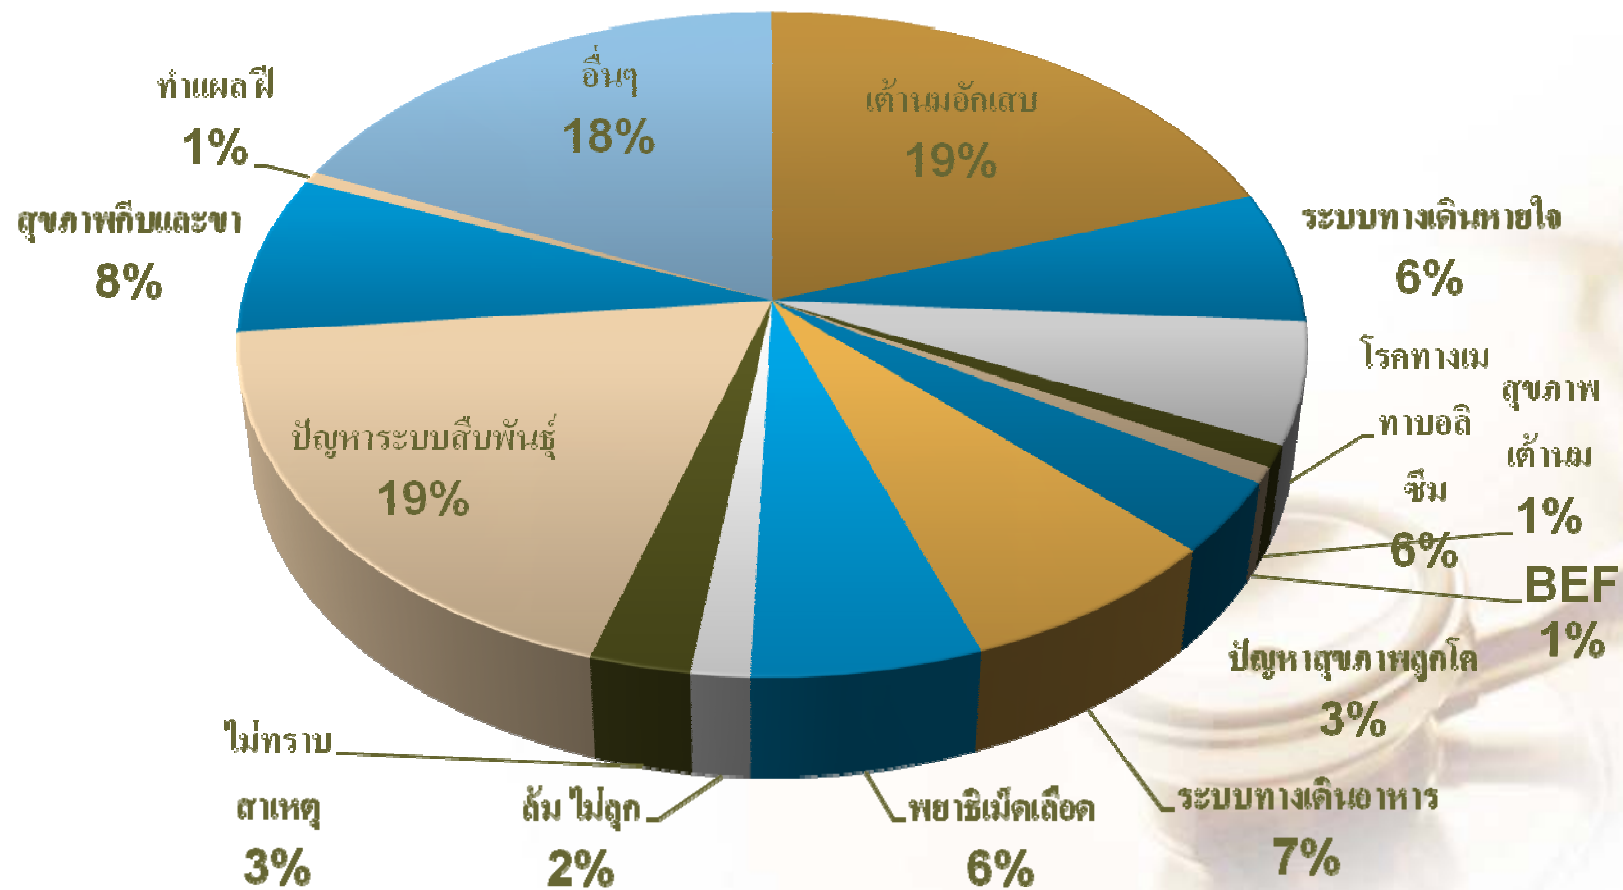

สถานภาพสุขภาพโคนม อดีตจนถึงปัจจุบัน

สหกรณ์โคนมหนองโพราชบุรี จำกัด

สหกรณ์โคนมหนองโพราชบุรี จำกัด

สหกรณ์โคนมหนองโพราชบุรี จำกัด

หนองโพ

สหกรณ์โคนมทำม่วง จำกัด

สหกรณ์โคนมท่าม่วง จำกัด

ท่าม่วง

ห้วยสัตว์ใหญ่

เปรียบเทียบ 4 สหกรณ์ (ตัว)

เปรียบเทียบ 4 สหกรณ์ (%)

รวม 4 สหกรณ์ (ตัว)

รวม 4 สหกรณ์ (%)