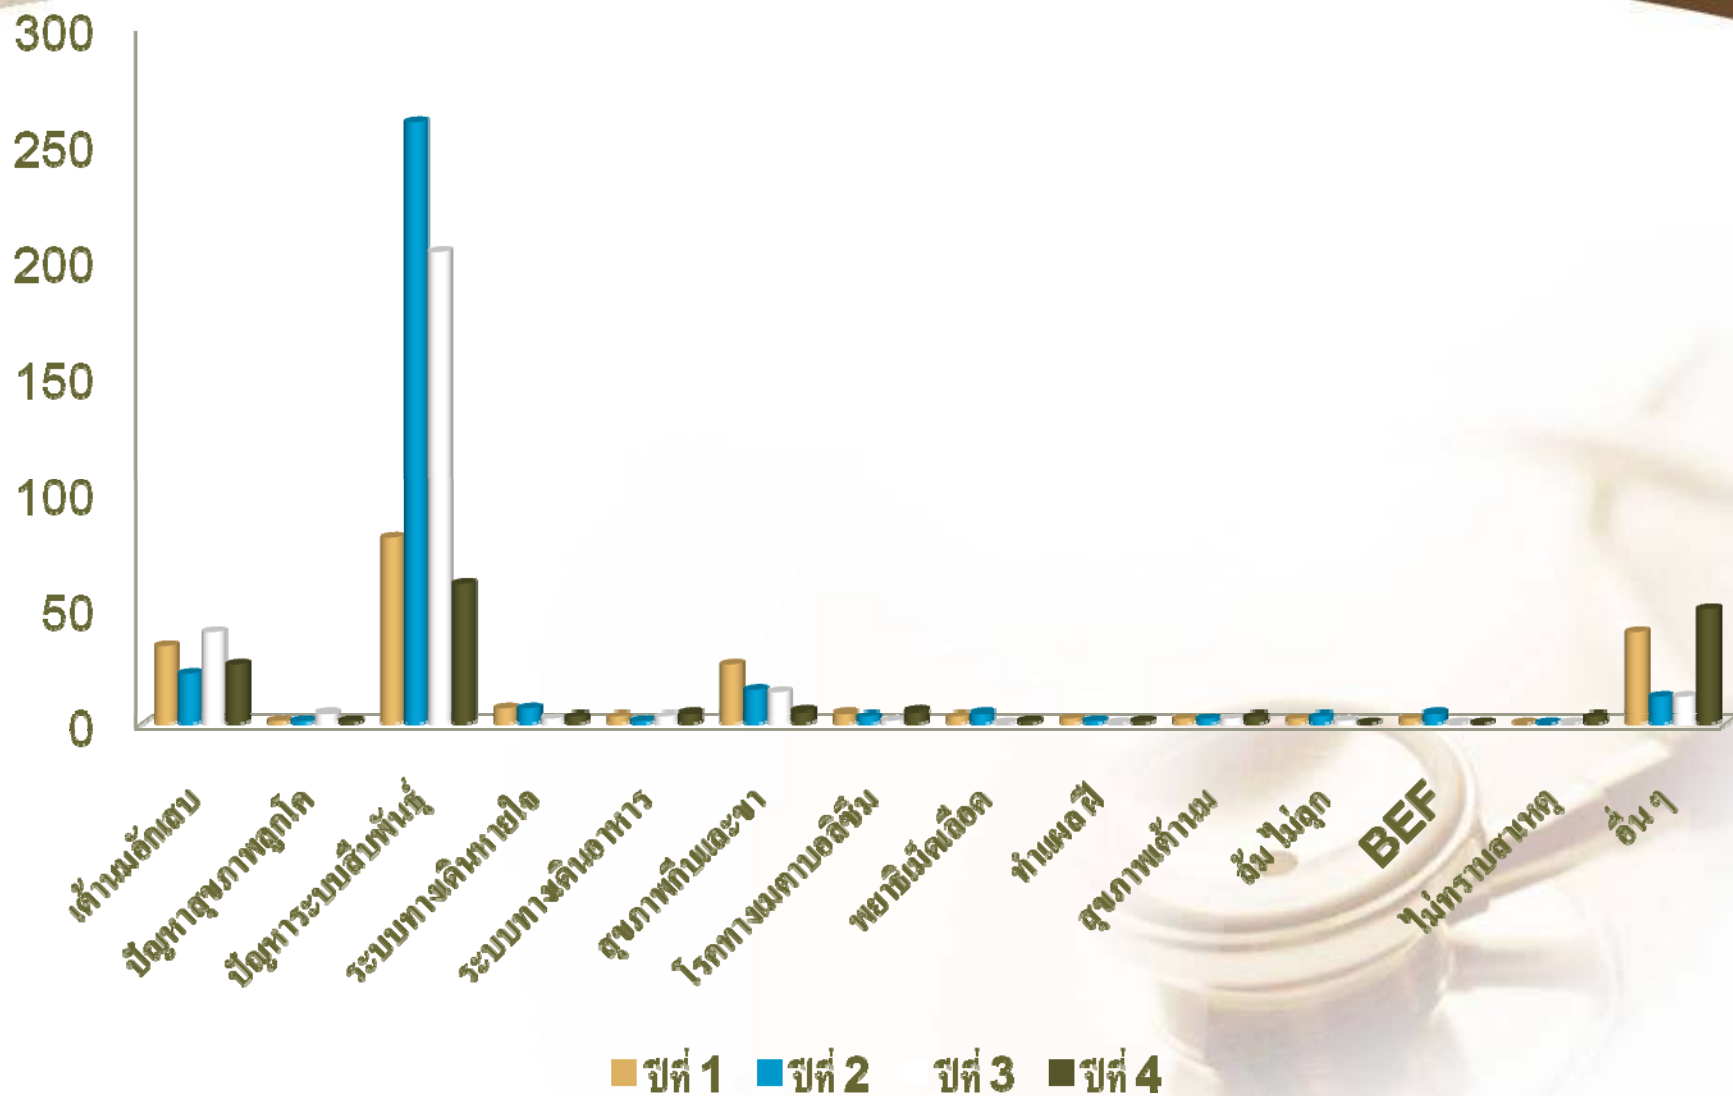

สหกรณ์โคนมชะอำ-ห้วยทราย จำกัด

สหกรณ์โคนมชะอำ-ห้วยทราย จำกัด

สหกรณ์โคนมชะอำ-ห้วยทราย จำกัด

สหกรณ์โคนมไทย-เดนมาร์ก ห้วยสัตว์ใหญ่ จำกัด

สหกรณ์โคนมไทย-เดนมาร์ก ห้วยสัตว์ใหญ่ จำกัด

สหกรณ์โคนมไทย-เดนมาร์ก ห้วยสัตว์ใหญ่ จำกัด

ห้วยสัตว์ใหญ่

เปรียบเทียบ 4 สหกรณ์ (ตัว)

เปรียบเทียบ 4 สหกรณ์ (%)

รวม 4 สหกรณ์ (ตัว)

รวม 4 สหกรณ์ (%)